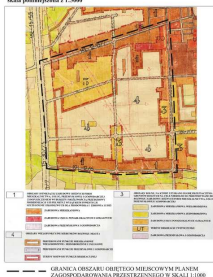

LEGENDA:

LEGENDA: